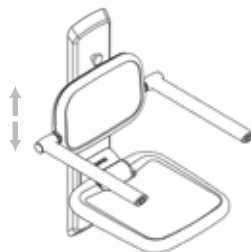

# ROPOX DUSCHSTOL

Höjd  
Justering: 12,5 cm

Max.  
användarvikt:            Testat enligt DS-ISO 17966:2016  
(se max. användarvikt nedan)

## VARIANT/MODELL

DUSCHSTOLAR	
	
Med ben 200 kg Artikelnr: 40-43011	Utan ben 150 kg Artikelnr: 40-43016

RYGGSTÖD	
	
Med armstöd Artikelnr: 40-43025	Utan armstöd Artikelnr: 40-43030

Duschstolen och armstöden är vikbara vilket ger mer plats i badrummet.

## TILLBEHÖR

Enhet för duschstol som kan justeras i höjdlöd  
Artikelnr: 40-4304

Enhet för duschstol som kan justeras i höjdlöd och ryggstöd  
Artikelnr: 40-43043

**OBS!** Under den aktuella produkten och i bruksanvisningarna på vår webbplats hittar du mer information om mått, tekniska data, installationsgränssnitt och mycket mer .