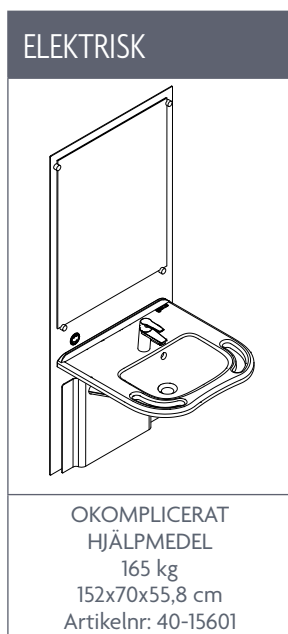

VARIANT/MODELL

Blandare och vatten- och avloppssats samt lock för installation ingår i tvättställen.

TILLBEHÖR

Vatten- och avloppssats
Artikelnr: 40-15612

Lock
Artikelnr: 40-15610

Handkontroll
Artikelnr: 40-15630

Bottenventil med bräddavlopp
Artikelnr: 40-40935

OBS! Under den aktuella produkten och i bruksanvisningarna på vår webbplats hittar du mer information om mått, tekniska data, installationsgränssnitt och mycket mer .