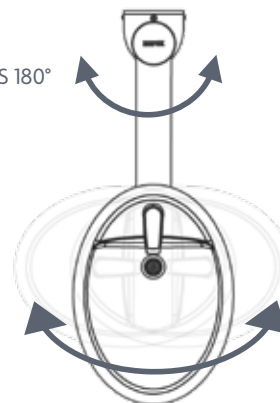

# ROPOX SWINGLINE

Höjdjustering: 15 cm utan Dock-In  
20 cm med Dock-In

Max. användarvikt: Testad enligt DS-ISO 17966:2016  
Max. användarvikt 245 kg  
och 80 kg utan Dock-In

## VARIANT/MODELL

6969		TILLBEHÖR
		
Synlig installation Artikelnr: 40-41110	Dold installation Artikelnr: 40-41120	Dock-in fast höjd Artikelnr: 40-40069

TVÄTTSTÄLL – KAN JUSTERAS I HÖJDLED		TILLBEHÖR	
			
Synlig installation Artikelnr: 40-41130	Dold installation Artikelnr: 40-41140	Flexibelt handtag Artikelnr: 40-42170	Dock-in som kan justeras i höjddled V-nr: 40-40069

TVÄTTSTÄLL MED DOCK-IN SOM KAN JUSTERAS I HÖJDLED	
	
Vänstermodell Artikelnr: 40-40072	Högermodell Artikelnr: 40-40071

ARMEN KAN SVÄNGAS 180°

TVÄTTSTÄLLET  
KAN SVÄNGAS 180°