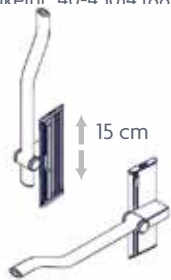

Den släta ytan med rundade kanter gör den lätt att rengöra och hjälper till att säkerställa en hög hygienivå.

ROPOXTM

BETTER WAYS TO BETTER DAYS

- A PART OF AddLife®

ROPOX TOALETTLYFT

Höjjustering: Electric 25 cm (från 40–65 cm)
Manual 22 cm (från 40–62 cm)

Max. användarvikt: (se max. användarvikt nedan)

VARIANT/MODELL

TOALETTLYFT	
	
Electric 400 kg Artikelnr: 40-45027	Manual 400 kg Artikelnr: 40-45026

Toalettliftare i bottenläge: Modellen Electric/Manual 115,4 x 52,3 x 20,5 cm.

Geberits förstklassiga cisterne-komponenter.

Dubbelspolsystem som kan justeras efter kraven på "gröna byggnader" med spolning på 2 och 4,5 liter.

TILLBEHÖR

Kan justeras i höjddled
WC-armstöd för toalettstol,
Wave
Artikelnr: 40-45013 (66 cm)
Artikelnr: 40-45014 (88 cm)