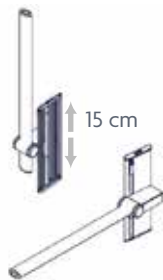

Max. användarvikt: (se max. användarvikt nedan)

VARIANT/MODELL

TOALETTLYFT	
	
Electric 400 kg Artikelnr: 40-45027	Manual 400 kg Artikelnr: 40-45026

Toalettliftare i bottenläge: Modellen Electric/Manual 115,4 x 52,3 x 20,5 cm.

Geberits förstklassiga cisterne-komponenter.

Dubbelspolsystem som kan justeras efter kraven på "gröna byggnader" med spolning på 2 och 4,5 liter.

TILLBEHÖR

Kan justeras i höjddled
WC-armstöd för toalettstol,
Wave
Artikelnr: 40-45013 (66 cm)
Artikelnr: 40-45014 (88 cm)

Toalettrullshållare
Artikelnr: 40-40910

Kan justeras i höjddled
WC-armstöd för toalettstol,
Straight
Artikelnr: 40-45011 (66 cm)

Fäste för stående/
sittande användning
Artikelnr: 40-40925

Vägghängd toalett, kort modell
Extra smutsavvisande yta
V-nr: 40-44070
(djup 56 cm)