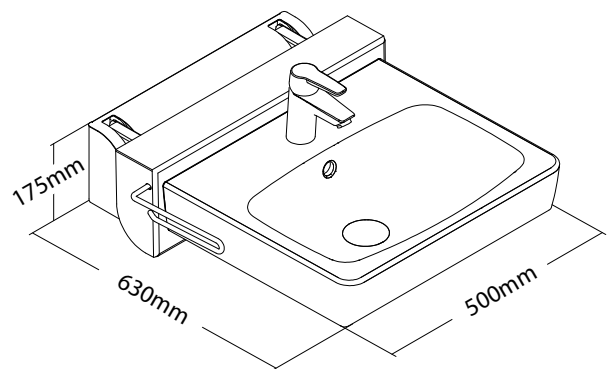

ROPOX QUICKWASH

Höjjustering: 14 cm
Förflyttning utåt: 10 cm
Max. användarvikt: 150 kg
(Testad enligt SS-ISO 17966:2016)

VARIANT/MODELL

QuickWash placerat i det övre läget

QuickWash placerat i det nedre läget