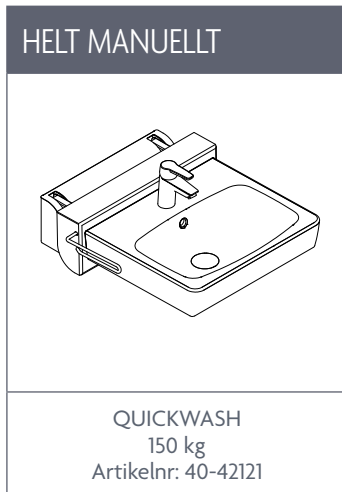

Det är en idealisk lösning för rullstolsanvändare eftersom det ger dem ett välbehövligt extrautrymme för benen. När tvättstället skjuts ut och ner får rullstolsanvändare ett benutrymme på 63 cm under tvättstället, så att de kan komma nära handfatet och nå kranen.

Höjden justeras med ett frigöringshandtag som också kan användas som handdukshållare. Det krävs mycket liten ansträngning att sänka och höja tvättstället. Positionslåset säkerställer att tvättstället är ordentligt fastsatt.

ROPOX QUICKWASH

Höjjustering: 14 cm
Förflyttning utåt: 10 cm
Max. användarvikt: 150 kg
(Testad enligt SS-ISO 17966:2016)

VARIANT/MODELL

QuickWash placerat i det övre läget

QuickWash placerat i det nedre läget