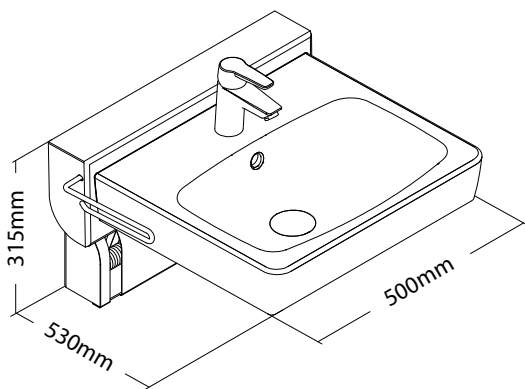

Höjden justeras med ett frigöringshandtag som också kan användas som handdukshållare. Det krävs mycket liten ansträngning att sänka och höja tvättstället. Positionslåset säkerställer att tvättstället är ordentligt fastsatt.

ROPOX QUICKWASH

Höjjustering: 14 cm
Förflyttning utåt: 10 cm
Max. användarvikt: 150 kg
(Testad enligt SS-ISO 17966:2016)

VARIANT/MODELL

QuickWash placerat i det övre läget

QuickWash placerat i det nedre läget