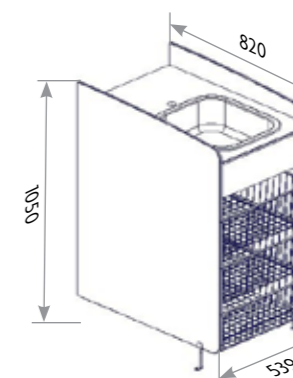

ARTIKELNR: 50-50677

TILLBEHÖR

SIDOSKYDD 82/61 CM

ARTIKELNR: 50-50682/50-50683

KORGENHET MED TVÄTTSTÄLL/UTAN TVÄTTSTÄLL

ARTIKELNR: 50-50696/50-50697

ADAPTERRAM 20 MM/SÄKERHETSSTOPP

ARTIKELNR: 50-50689/50-50691+50-50692

TVÅSTEGSPALL

ARTIKELNR: 50-50702

HANDKONTROLL

ARTIKELNR: 50-50690

STÖDBEN

ARTIKELNR: 50-50687

MADRASS FÖR SKÖTBORD UTAN TVÄTTSTÄLL/MED TVÄTTSTÄLL

ARTIKELNR: 50-50680/50-50681