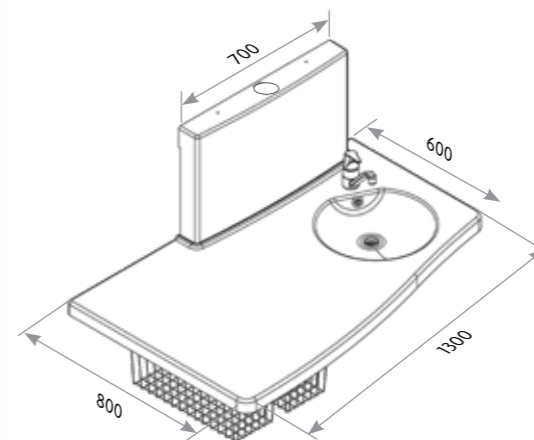

Medi-modellen är det perfekta skötbordet för moderna institutioner. Dessutom erbjuder den de bästa förutsättningarna för både barn och vuxna.

Eftersom du enkelt kan nå väggen och hyllorna tack vare det extra utrymme kan du hålla ditt fulla fokus på barnet. Inga tunga lyft för personalen – barnet kan klättra upp på bordet med hjälp av pallen.

VERSIONER

MATERIAL:	VAKUUMFORMAD PLAST ALUMINIUM BELAGT STÅL ROSTFRITT STÅL
TESTADE ENLIGT:	SS/EN 12221-1: 2008 + A1 2013 BARNARTIKLAR SKÖTBORD FÖR HEMMABRUK

MEDI2 MED TVÄTTSTÄLL

ARTIKELNR: 50-50675

MEDI2 UTAN TVÄTTSTÄLL