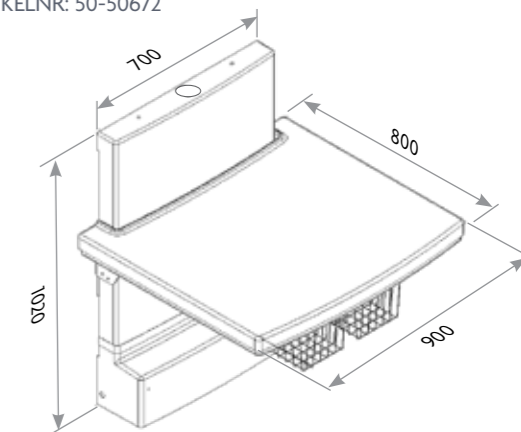

MAXI2 UTAN TVÄTTSTÄLL

ARTIKELNR: 50-50672