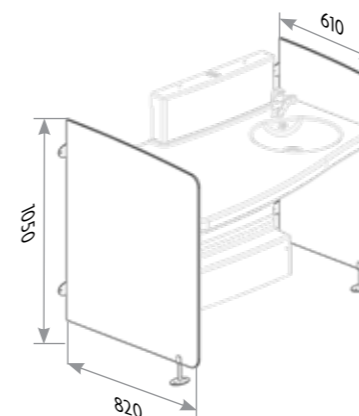

VERSIONER

MATERIAL:	VAKUUMFORMAD PLAST ALUMINIUM BELAGT STÅL ROSTFRITT STÅL
TESTADE ENLIGT:	SS/EN 12221-1: 2008 + A1 2013 BARNARTIKLAR SKÖTBORD FÖR HEMMABRUK

MEDI2 MED TVÄTTSTÄLL

ARTIKELNR: 50-50675

MEDI2 UTAN TVÄTTSTÄLL

ARTIKELNR: 50-50677

TILLBEHÖR

SIDOSKYDD 82/61 CM

ARTIKELNR: 50-50682/50-50683

KORGENHET MED TVÄTTSTÄLL/UTAN TVÄTTSTÄLL

ARTIKELNR: 50-50696/50-50697

ADAPTERRAM 20 MM/SÄKERHETSSTOPP

ARTIKELNR: 50-50689/50-50691+50-50692