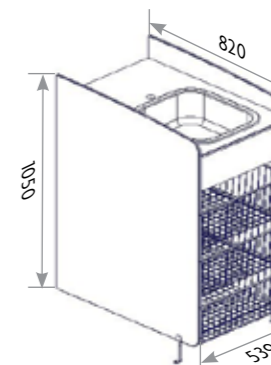

VERSIONER

MATERIAL: VAKUUMFORMAD PLAST
ALUMINIUM
BELAGT STÅL
ROSTFRITT STÅL

TESTADE ENLIGT: SS/EN 12221-1: 2008 + A1 2013 BARNARTIKLAR
SKÖTBORD FÖR HEMMABRUK

MAXI2 MED TVÄTTSTÄLL

ARTIKELNR: 50-50670

MAXI2 UTAN TVÄTTSTÄLL

ARTIKELNR: 50-50672

TILLBEHÖR

SIDOSKYDD

ARTIKELNR: 50-50682/50-50683

KORGENHET MED TVÄTTSTÄLL/UTAN TVÄTTSTÄLL

ARTIKELNR.: 50-50696/ 50-50697

ADAPTERRAM 20/80 MM

ARTIKELNR: 50-50685/50-50686