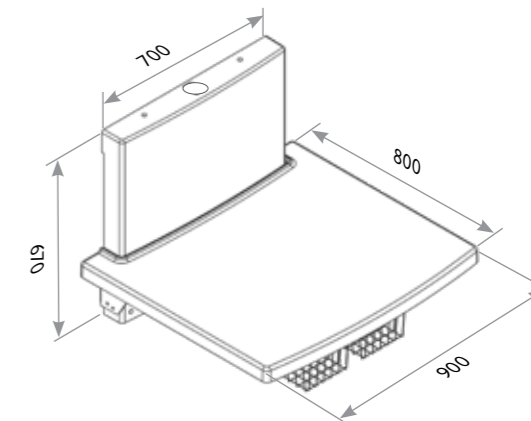

VERSIONER

MATERIAL:	VAKUUMFORMAD PLAST ALUMINIUM BELAGT STÅL ROSTFRITT STÅL
TESTADE ENLIGT:	SS/EN 12221-1: 2008 + A1 2013 BARNARTIKLAR SKÖTBORD FÖR HEMMABRUK

MEDI2 MED TVÄTTSTÄLL

ARTIKELNR: 50-50675

MEDI2 UTAN TVÄTTSTÄLL

ARTIKELNR: 50-50677

TILLBEHÖR

SIDOSKYDD 82/61 CM

ARTIKELNR: 50-50682/50-50683

KORGENHET MED TVÄTTSTÄLL/UTAN TVÄTTSTÄLL

ARTIKELNR: 50-50696/50-50697

ADAPTERRAM 20 MM/SÄKERHETSSTOPP

ARTIKELNR: 50-50689/50-50691+50-50692