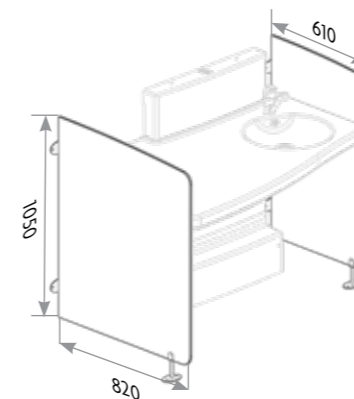

TILLBEHÖR

SIDOSKYDD

ARTIKELNR: 50-50682/50-50683