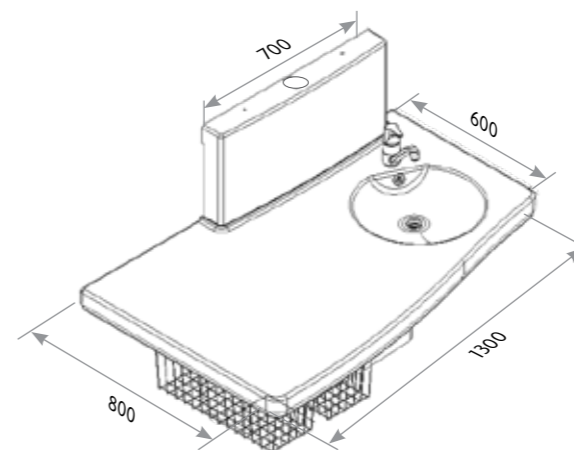

Den speciella formen på framsidan gör att personalen kan stå närmare väggen. På så sätt blir det lättare att nå väggen, hyllorna och kontrollpanelen utan att böja sig fram och anstränga ryggen. I korthet erbjuder skötbordet optimala arbetsförhållanden för personalen och optimal säkerhet för barnen.

Skötbordets design ger mer utrymme att sköta barnen och ger de bästa arbetsställningarna för personalen så att de enkelt kan nå väggen, hyllorna och kontrollpanelen.

Ett skötbord får aldrig utgöra en fara för barn eller vuxna. Därför är skötbordet utrustat med ett inbyggt säkerhetsstopp. Stoppet stannar bordet omedelbart om det stöter på något motstånd under justeringen/sänkningen. Att veta att det inte finns någon klämrisk för barnen gör att personalen kan känna sig trygg, och dessutom ger det även en hög säkerhetsnivå för barnen.

VERSIONER

MATERIAL: VAKUUMFORMAD PLAST
ALUMINIUM
BELAGT STÅL
ROSTFRITT STÅL

TESTADE ENLIGT: SS/EN 12221-1: 2008 + A1 2013 BARNARTIKLAR
SKÖTBORD FÖR HEMMABRUK

MAXI2 MED TVÄTTSTÄLL

ARTIKELNR: 50-50670

MAXI2 UTAN TVÄTTSTÄLL