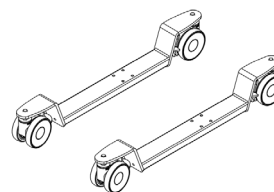

Eftersom det inte finns några tvärstag under bordsskivan har rullstolsanvändare inga problem att komma nära bordet och få i en bekväm position.

Bordsskivan har en matt yta, därför ingen störande bländning.

När du klickar på den halvmåneformade bordsdelen i utskärningen på bordsskivan har bordet bara en utskärning på ena sidan, vilket gör det till ett perfekt skrivbord.

ROPOX MULTIBORD

Max. lastkapacitet	100 kg
Höjd:	56–90 cm inkl. hjul
Djup:	70 cm
Bredd:	90 cm
Inre bredd:	73,6 cm
Ramfärg:	Silvergrå

TEKNISK INFORMATION

VARIANT/MODELL	
STORLEK 90 X 70 CM	 Artikel: 20-70410

Alla bord är höjdbarbara från 56–90 cm med ett avtagbart handtag.
Standardversionen av bordet består av ett boomerangsystem som gör det enkelt att ändra utskärningsstorlekarna mellan 30/40 cm i diameter eller använda halvmånen för att helt fylla utskärningen.

TILLBEHÖR (INGÅR VID KÖP AV BORDET)

Boomerang ø 30 cm
Artikel: 20-30523

Boomerang ø 40 cm
Artikel: 20-30525

Halvmåneformad
Artikel: 20-30527

Bromshjul
Artikel: 20-70516

OBS! Under den aktuella produkten och i bruksanvisningarna på vår webbplats hittar du mer information om mått, tekniska data, installationsgränssnitt och mycket mer.