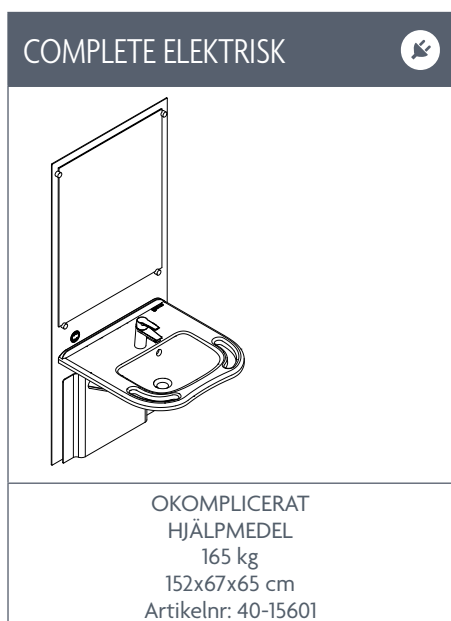

”Det optimala tvättstället för både sittande och stående användare”

ROPOX SLIMLINE

NÄR DU FÖREDRAR TVÄTTSTÄLL OCH SPEGEL I EN KOMBINERAD, SLIMMAD OCH ELEGANT LÖSNING

SlimLine tvättställ kombinerar spegel och handfat i en enhet, och spegeln är därför alltid på rätt höjd oavsett om du sitter i rullstol eller står. Du justerar höjden genom att trycka på reglaget som sitter precis under spegeln och alltid är lätt att komma åt.

Support-tvättstället ger bra åtkomst och integrerade handtag som ökar säkerheten för användare med begränsad fysisk förmåga.

SlimLine tvättställ och spegel är en integrerad enhet som endast tar upp 8 cm från väggen.

SlimLine tvättställ minimerar bakterietillväxt så att du kan hålla en hög hygiennivå.

ROPOX™

BETTER WAYS TO BETTER DAYS

- A PART OF AddLife®

VARIANT/MODEL

Blandare och vatten- och avloppssats samt lock för installation ingår i tvättställen.
Tvättställ är utan bräddavlopp.