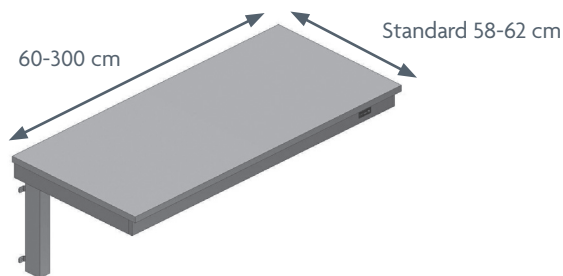

Ropox FlexiElectric- och FlexiCorner-lösning.

Smartbox installerad för att förhindra fastklämning vid förflyttning uppåt*

FLEXIELECTRIC/FLEXICORNER

Max. belastning: 150 kg jämnt fördelat
 Höjd: 65-95 cm
 Längd: 60-300 cm
 Färg: RAL 9010

FLEXIELECTRIC – standardram för bänkskiva

FLEXIELECTRIC – ram inklusive bänkskiva och framkant

MODELLER/ ARTIKEL	30-66060/ 30-66100	30-66105/ 30-66150	30-66155/ 30-66200	30-66205/ 30-66250	30-66255/ 30-66300
BÄNKSKIVANS LÄNGD	60-100 cm	105-150 cm	155-200 cm	205-250 cm	255-300 cm