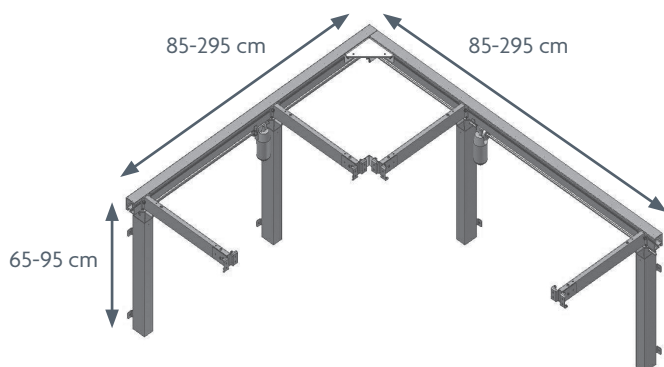

FLEXIELECTRIC CORNER – standardram för bänkskiva