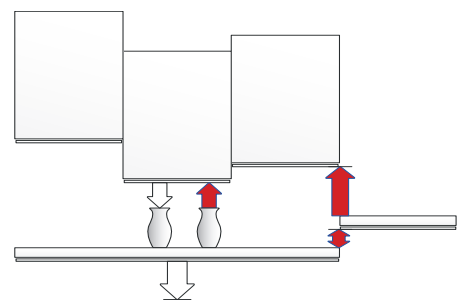

Flexi-systemen är perfekta för hem, skolor, skolkök, vårdhem, äldreboenden och för personer med funktionsnedsättning.

Smartbox används för att koppla ihop flera säkerhetssystem – I princip kan kollisionsskyddet på en eller flera Verti-Inside, VertiElectric, DiagonalElectric och FlexiElectric anslutas. Varje system kräver sin egen Smartbox.

Ropox FlexiElectric- och FlexiCorner-lösning.

Smartbox installerad för att förhindra fastklämning vid förflyttning uppåt*

FLEXIELECTRIC/FLEXICORNER

Max. belastning: 150 kg jämnt fördelat
 Höjd: 65-95 cm
 Längd: 60-300 cm
 Färg: RAL 9010