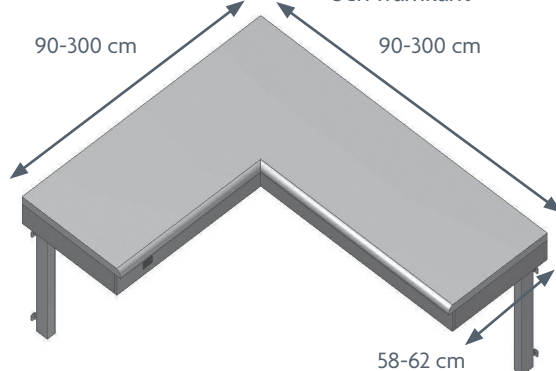

FLEXIELECTRIC CORNER – ram inklusive bänkskiva och framkant

TILLBEHÖR

Ropox Bluetooth
Artikelnr: 30-90591

Teleskopisk täckkåpa
utan/med stödfot
Art.nr: 30-67735/30-67737

Stödarmar för bänkskiva,
djup 38-72 cm
Artikelnr: 30-67619 till
30-67627

Säkerhetslist,
längd 56-920 cm
Artikelnr: 30-69056 till
30-69920

Stödarm
Vänster Art.nr: 30-67645 till 30-67649
Höger Art.nr: 30-67644 till 30-67648

Beslag för dekorpaneler
Artikelnr: 30-67760

Höjdjusterbar
programmering,
0-66 cm
Artikelnr: 30-66010

Kåpa för vatten/avlopp
Artikelnr: 30-67635

Stödfot, avlastning av vägg
49 cm Artikelnr: 30-67703
30 cm Artikelnr: 30-67702

Manövreringsplatta,
stor
Artikelnr: 30-67841

Avståndsbeslag
Artikelnr:
30-67672

Smartbox
Klämskyddssystem
Artikelnr: 30-69002

OBS! Under den aktuella produkten och i bruksanvisningarna på vår webbplats hittar du mer information om mått, tekniska data, installationsgränssnitt och mycket mer.

Produkterna är tillverkade enligt följande standard: DS/ISO 17966:2016.

ROPOX A/S · Ringstedgade 221 · 4700 Naestved, Denmark – Telefon: +45 5575 0500 · info@ropox.se · www.ropox.se

ROPOX™
BETTER WAYS TO BETTER DAYS

– A PART OF AddLife®

No. SE_1962427_0723