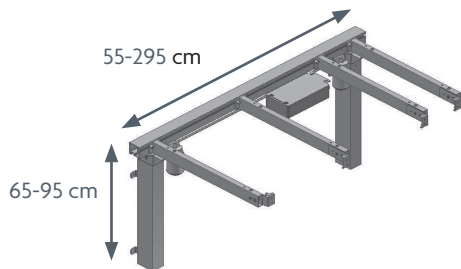

Ropox FlexiElectric- och FlexiCorner-lösning.

Smartbox installerad för att förhindra fastklämning vid förflyttning uppåt*

FLEXIELECTRIC/FLEXICORNER

Max. belastning: 150 kg jämnt fördelat
 Höjd: 65-95 cm
 Längd: 60-300 cm
 Färg: RAL 9010

FLEXIELECTRIC – standardram för bänkskiva

FLEXIELECTRIC – ram inklusive bänkskiva och framkant

MODELLER/ ARTIKEL	30-66060/ 30-66100	30-66105/ 30-66150	30-66155/ 30-66200	30-66205/ 30-66250	30-66255/ 30-66300
BÄNKSKIVANS LÄNGD	60-100 cm	105-150 cm	155-200 cm	205-250 cm	255-300 cm