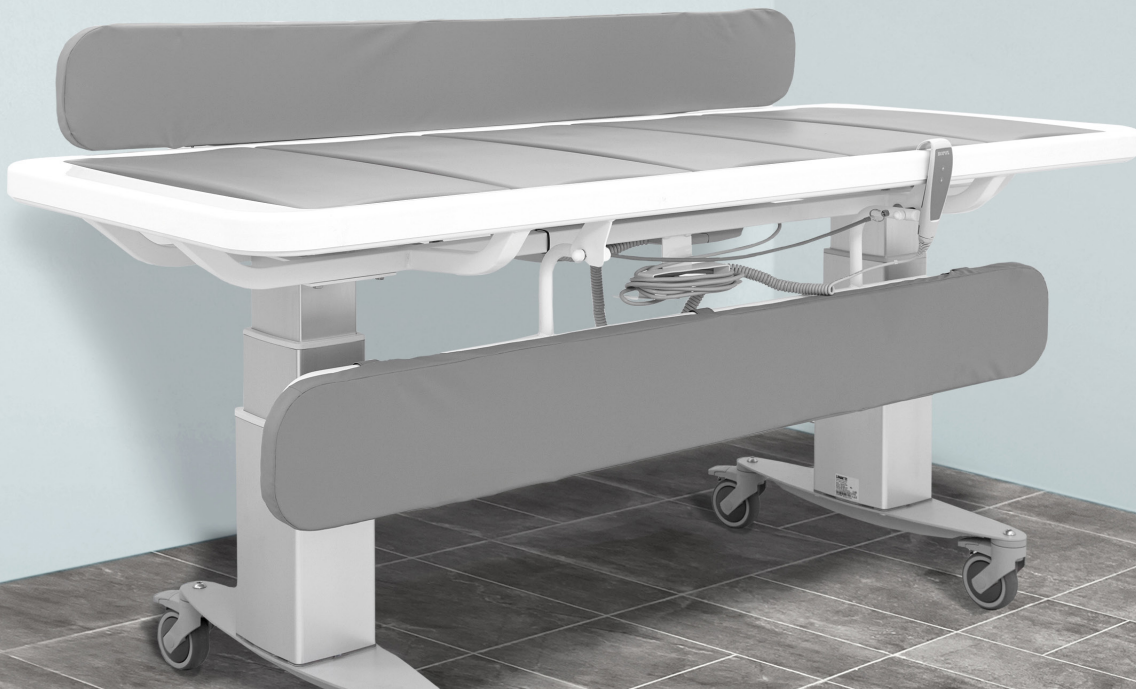

„Ein elektrische Dusch-/Ankleideliege
mit hohem Komfort“

DUSCH-/ANKLEIDELIEGE ROPOX MOBILIO

OPTIMALE ARBEITSBEDINGUNGEN FÜR DIE PFLEGEKRÄFTE UND EIN SICHERES, KOMFORTABLES ERLEBNIS FÜR DIE BENUTZER

Ein hohes Maß an Komfort und Hygiene für Benutzer und Pfleger
Das Design der Duschlüge sorgt dafür, dass der Benutzer stets bequem auf der Liegefläche liegt und das Wasser schnell in die Auffangwanne und von dort abfließt. Liegeflächenelemente und Auffangwanne können nach Gebrauch vom Pflegepersonal leicht gereinigt werden. Das macht sie nicht nur zur hygienischsten, sondern auch zur praktischsten Duschlüge.

Die Liegefläche aus beidseitig verwendbaren Elementen fühlen sich weich, warm und angenehm an. Die Elemente der Liegefläche sind auf einer Seite leicht nach unten gewölbt, so dass der Benutzer beim Duschen sicher und fest. Außerdem fließen Wasser und Seife dadurch gut in die Wanne ab. Umgedreht ist die Liegefläche leicht nach oben gewölbt, was es dem Pflegepersonal erleichtert, einen Benutzer beim Umziehen zu drehen.

Die Sicherheit im Blick

Die Höhenverstellung erfolgt über eine Handbedienung, was dem Pflegepersonal eine gesunde Arbeitshaltung und einen bequemen

Zugang zur Duschlüge ermöglicht. Durch die Höhenverstellung ist es zudem leichter, dem Benutzer beispielsweise von seinem Rollstuhl auf die Duschlüge zu helfen. Die Dusch-/Ankleideliege ist fahrbar und es kann eine Batterielösung gewählt werden, damit Sie beim Bewegen der Liege nicht auf Kabel zu achten brauchen. Auch ein zentrales Bremssystem kann installiert werden, damit das Pflegepersonal die Rollen einfach und schnell feststellen oder lösen kann. Alles in allem ist die Dusch- und Ankleideliege Mobilio eine flexible, komfortable und sichere Lösung für Benutzer und Pflegepersonal.